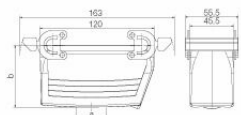

HDC 64D KBU 1PG29G

Weidmüller Interface GmbH & Co. KG

Klingenbergstraße 26

D-32758 Detmold

Germany

www.weidmueller.com

Изображения