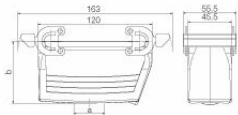

HDC 24B KBU 1PG21G

Weidmüller Interface GmbH & Co. KG
Klingenbergstraße 26
D-32758 Detmold
Germany

Drawings

www.weidmueller.com