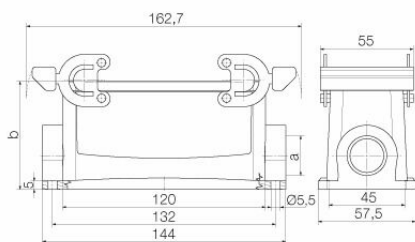

HDC 64D SBU 2PG29G

Weidmüller Interface GmbH & Co. KG

Klingenbergstraße 26

D-32758 Detmold

Germany

www.weidmueller.com

Изображения