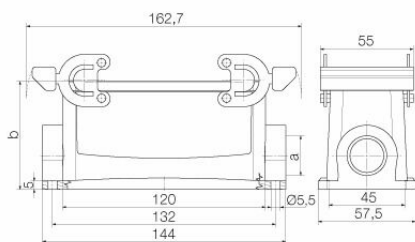

HDC 64D SBU 2PG21G

Weidmüller Interface GmbH & Co. KG

Klingenbergstraße 26

D-32758 Detmold

Germany

www.weidmueller.com

Изображения