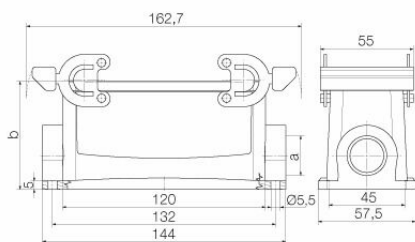

HDC 24B SBU 2PG21G

Weidmüller Interface GmbH & Co. KG

Klingenbergstraße 26

D-32758 Detmold

Germany

www.weidmueller.com

Изображения