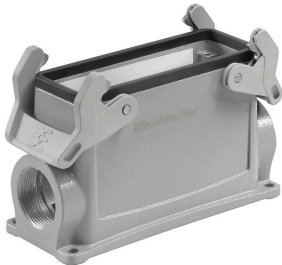

HDC 64D TOBU 1PG29G

Weidmüller Interface GmbH & Co. KG
Klingenbergstraße 26
D-32758 Detmold
Germany

Counterpart

www.weidmueller.com

Корпус цоколя

Специальный отлитый под давлением сплав и многослойное уплотнение поверхности обеспечивают комплексную защиту корпусов HDC. Высокотехнологичная конструкция системы блокировки изготовлена из нержавеющей стали. Это гарантирует длительный срок эксплуатации, высокую устойчивость к коррозии и ударопрочность. Система блокировки корпуса обеспечивает комплексную безопасность. Наша уникальная запатентованная система пружинных соединений обеспечивает надежную блокировку корпуса с помощью предохранительного зажима и предотвращает случайное открытие. Лазерная маркировка обеспечивает несложную и быструю идентификацию. Каждый корпус снабжен перманентной этикеткой, нанесенной с помощью лазерной системы маркировки, что позволяет быстро определить товар и выполнить его позиционирование. Корпуса Weidmüller RockStar® IP 65 / NEMA тип 4X - ваш оптимальный выбор для промышленных корпусов с классом защиты IP 65.

Основные данные для заказа

Тип	HDC 24B SBU 1M25G	Версия
Заказ №	1901150000	HDC - корпус, Типоразмер установки: 8, Вид защиты: IP65, во вставленном состоянии, Корпус для монтажа на основаниях,
GTIN (EAN)	4032248521258	Поперечная скоба для фиксации на нижней части, Стандартный,
Кол.	1 ST	Типоразмер кабельных вводов: M 25
Тип	HDC 24B SBU 1M25G N	Версия
Заказ №	2560960000	HDC - корпус, Типоразмер установки: 8, Вид защиты: IP65, во вставленном состоянии, Корпус для монтажа на основаниях,
GTIN (EAN)	4050118673227	Поперечная скоба для фиксации на нижней части, Стандартный,
Кол.	1 ST	Типоразмер кабельных вводов: M 25
Тип	HDC 24B SBU 1PG21G	Версия
Заказ №	1661510000	HDC - корпус, Типоразмер установки: 8, Вид защиты: IP65, во вставленном состоянии, Корпус для монтажа на основаниях,
GTIN (EAN)	4008190418069	Поперечная скоба для фиксации на нижней части, Стандартный,
Кол.	1 ST	Типоразмер кабельных вводов: PG 21
Тип	HDC 24B SBU 1PG21G N	Версия
Заказ №	2560750000	HDC - корпус, Типоразмер установки: 8, Вид защиты: IP65, во вставленном состоянии, Корпус для монтажа на основаниях,
GTIN (EAN)	4050118676747	Поперечная скоба для фиксации на нижней части, Стандартный,
Кол.	1 ST	Типоразмер кабельных вводов: M 25
Тип	HDC 24B SBU 2M25G	Версия
Заказ №	1787870000	HDC - корпус, Типоразмер установки: 8, Вид защиты: IP65, во вставленном состоянии, Корпус для монтажа на основаниях,
GTIN (EAN)	4032248205318	Поперечная скоба для фиксации на нижней части, Стандартный,
Кол.	1 ST	Типоразмер кабельных вводов: M 25
Тип	HDC 24B SBU 2PG21G	Версия
Заказ №	1661520000	HDC - корпус, Типоразмер установки: 8, Вид защиты: IP65, во вставленном состоянии, Корпус для монтажа на основаниях,
GTIN (EAN)	4008190418076	Поперечная скоба для фиксации на нижней части, Стандартный,
Кол.	1 ST	Типоразмер кабельных вводов: PG 21