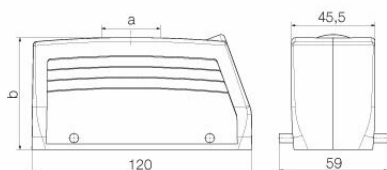

HDC 64D TOBU 1PG21G

Weidmüller Interface GmbH & Co. KG

Klingenbergstraße 26

D-32758 Detmold

Germany

www.weidmueller.com

Изображения