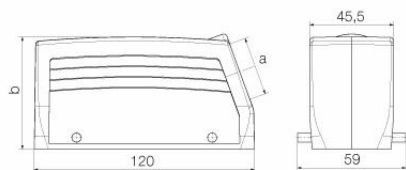

HDC 64D TSBU 1PG29G

Weidmüller Interface GmbH & Co. KG

Klingenbergstraße 26

D-32758 Detmold

Germany

www.weidmueller.com

Изображения