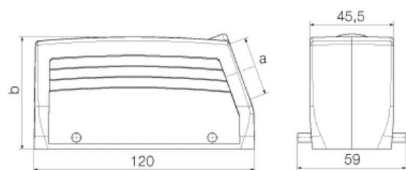

HDC 64D TSBU 1PG29G

Weidmüller Interface GmbH & Co. KG

Klingenbergstraße 26

D-32758 Detmold

Germany

www.weidmueller.com

Изображения