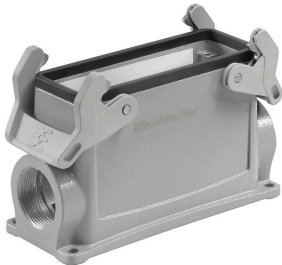

HDC 64D TSBU 1PG21G

Weidmüller Interface GmbH & Co. KG
Klingenbergstraße 26
D-32758 Detmold
Germany

Counterpart

www.weidmueller.com

Корпус цоколя

Специальный отлитый под давлением сплав и многослойное уплотнение поверхности обеспечивают комплексную защиту корпусов HDC. Высокотехнологичная конструкция системы блокировки изготовлена из нержавеющей стали. Это гарантирует длительный срок эксплуатации, высокую устойчивость к коррозии и ударопрочность. Система блокировки корпуса обеспечивает комплексную безопасность. Наша уникальная запатентованная система пружинных соединений обеспечивает надежную блокировку корпуса с помощью предохранительного зажима и предотвращает случайное открытие. Лазерная маркировка обеспечивает несложную и быструю идентификацию. Каждый корпус снабжен перманентной этикеткой, нанесенной с помощью лазерной системы маркировки, что позволяет быстро определить товар и выполнить его позиционирование. Корпуса Weidmüller RockStar® IP 65 / NEMA тип 4X - ваш оптимальный выбор для промышленных корпусов с классом защиты IP 65.

Основные данные для заказа

Тип	HDC 24B SBU 1M25G	Версия
Заказ №	1901150000	HDC - корпус, Типоразмер установки: 8, Вид защиты: IP65, во вставленном состоянии, Корпус для монтажа на основаниях,
GTIN (EAN)	4032248521258	Поперечная скоба для фиксации на нижней части, Стандартный,
Кол.	1 ST	Типоразмер кабельных вводов: M 25
Тип	HDC 24B SBU 1M25G N	Версия
Заказ №	2560960000	HDC - корпус, Типоразмер установки: 8, Вид защиты: IP65, во вставленном состоянии, Корпус для монтажа на основаниях,
GTIN (EAN)	4050118673227	Поперечная скоба для фиксации на нижней части, Стандартный,
Кол.	1 ST	Типоразмер кабельных вводов: M 25
Тип	HDC 24B SBU 1PG21G	Версия
Заказ №	1661510000	HDC - корпус, Типоразмер установки: 8, Вид защиты: IP65, во вставленном состоянии, Корпус для монтажа на основаниях,
GTIN (EAN)	4008190418069	Поперечная скоба для фиксации на нижней части, Стандартный,
Кол.	1 ST	Типоразмер кабельных вводов: PG 21
Тип	HDC 24B SBU 1PG21G N	Версия
Заказ №	2560750000	HDC - корпус, Типоразмер установки: 8, Вид защиты: IP65, во вставленном состоянии, Корпус для монтажа на основаниях,
GTIN (EAN)	4050118676747	Поперечная скоба для фиксации на нижней части, Стандартный,
Кол.	1 ST	Типоразмер кабельных вводов: M 25
Тип	HDC 24B SBU 2M25G	Версия
Заказ №	1787870000	HDC - корпус, Типоразмер установки: 8, Вид защиты: IP65, во вставленном состоянии, Корпус для монтажа на основаниях,
GTIN (EAN)	4032248205318	Поперечная скоба для фиксации на нижней части, Стандартный,
Кол.	1 ST	Типоразмер кабельных вводов: M 25
Тип	HDC 24B SBU 2PG21G	Версия
Заказ №	1661520000	HDC - корпус, Типоразмер установки: 8, Вид защиты: IP65, во вставленном состоянии, Корпус для монтажа на основаниях,
GTIN (EAN)	4008190418076	Поперечная скоба для фиксации на нижней части, Стандартный,
Кол.	1 ST	Типоразмер кабельных вводов: PG 21