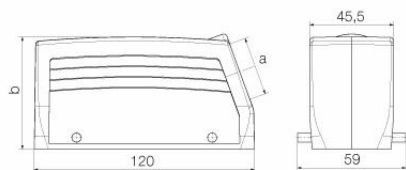

HDC 24B TSBU 1PG29G

Weidmüller Interface GmbH & Co. KG

Klingenbergstraße 26

D-32758 Detmold

Germany

www.weidmueller.com

Изображения