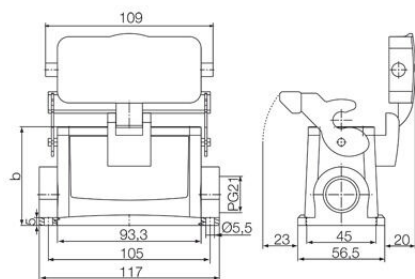

HDC 40D SDLU 1PG29G

Weidmüller Interface GmbH & Co. KG

Klingenbergstraße 26

D-32758 Detmold

Germany

www.weidmueller.com

Изображения