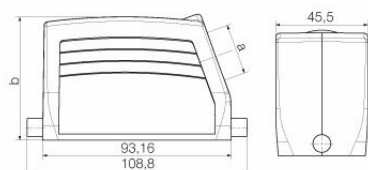

HDC 40D TSLU 1PG29G

Weidmüller Interface GmbH & Co. KG

Klingenbergstraße 26

D-32758 Detmold

Germany

www.weidmueller.com

Изображения