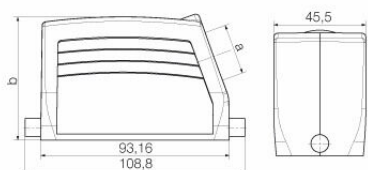

HDC 40D TSLU 1PG21G

Weidmüller Interface GmbH & Co. KG

Klingenbergstraße 26

D-32758 Detmold

Germany

www.weidmueller.com

Изображения