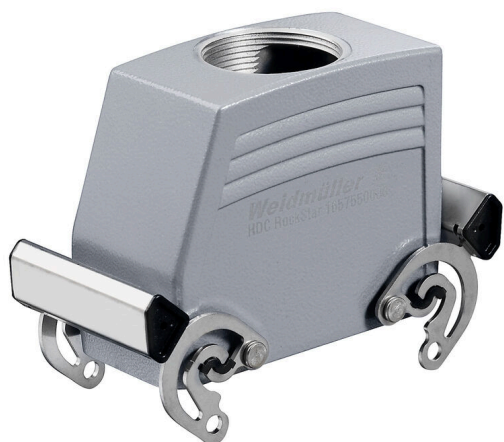

HDC 40D TOBO 1PG29G

Weidmüller Interface GmbH & Co. KG

Klingenbergstraße 26

D-32758 Detmold

Germany

www.weidmueller.com

Специальный отлитый под давлением сплав и многослойное уплотнение поверхности обеспечивают комплексную защиту корпусов HDC.

Высокотехнологичная конструкция системы блокировки изготовлена из нержавеющей стали. Это гарантирует длительный срок эксплуатации, высокую устойчивость к коррозии и ударопрочность.

Система блокировки корпуса обеспечивает комплексную безопасность. Наша уникальная запатентованная система пружинных соединений обеспечивает надежную блокировку корпуса с помощью предохранительного зажима и предотвращает случайное открытие.

Корпуса Weidmüller RockStar® IP 65 / NEMA тип 4X - ваш оптимальный выбор для промышленных корпусов с классом защиты IP 65.

Основные данные для заказа

Версия	HDC - корпус, Типоразмер установки: 6, Вид защиты: IP65, во вставленном состоянии, Вход кабеля сверху, Корпус для вилки, Поперечная скоба для фиксации на верхней части, высокий, Типоразмер кабельных вводов: PG 29
Заказ №	1657550000
Тип	HDC 40D TOBO 1PG29G
GTIN (EAN)	4008190410605
Кол.	1 Штука

Габаритные размеры

Кабельный вход	с резьбой	Ширина корпуса C	43 mm
Длина корпуса	93.3 mm	Высота корпуса B	76 mm

HDC 40D TOBO 1PG29G

Weidmüller Interface GmbH & Co. KG

Klingenbergstraße 26

D-32758 Detmold

Germany