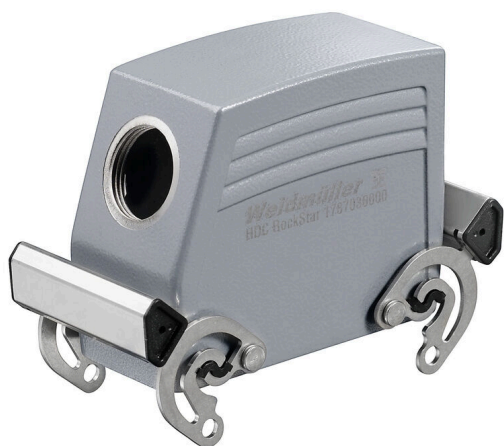

HDC 40D TSBO 1PG21G**Weidmüller Interface GmbH & Co. KG**

Klingenbergstraße 26

D-32758 Detmold

Germany

www.weidmueller.com

Специальный отлитый под давлением сплав и многослойное уплотнение поверхности обеспечивают комплексную защиту корпусов HDC.

Высокотехнологичная конструкция системы блокировки изготовлена из нержавеющей стали. Это гарантирует длительный срок эксплуатации, высокую устойчивость к коррозии и ударопрочность.

Система блокировки корпуса обеспечивает комплексную безопасность. Наша уникальная запатентованная система пружинных соединений обеспечивает надежную блокировку корпуса с помощью предохранительного зажима и предотвращает случайное открытие.

Корпуса Weidmüller RockStar® IP 65 / NEMA тип 4X - ваш оптимальный выбор для промышленных корпусов с классом защиты IP 65.

Основные данные для заказа

Версия	HDC - корпус, Типоразмер установки: 6, Вид защиты: IP65, во вставленном состоянии, Вход кабеля сбоку, Корпус для вилки, Поперечная скоба для фиксации на верхней части, высокий, Типоразмер кабельных вводов: PG 21
Заказ №	1657420000
Тип	HDC 40D TSBO 1PG21G
GTIN (EAN)	4008190410476
Кол.	1 Штука

Общие данные

Основной материал корпуса	Алюминиевое литье под давлением	Поверхность	Порошковое покрытие
Вид защиты	IP65, во вставленном состоянии	Корпуса ЭМС	Нет
Материал запорного элемента	Нержавеющая сталь		