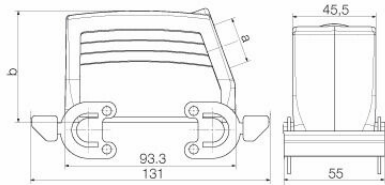

HDC 40D TSBO 1PG21G

Weidmüller Interface GmbH & Co. KG
Klingenbergstraße 26
D-32758 Detmold
Germany

Drawings

www.weidmueller.com