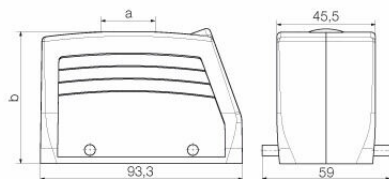

HDC 16B TOBU 1PG21G

Weidmüller Interface GmbH & Co. KG

Klingenbergstraße 26

D-32758 Detmold

Germany

www.weidmueller.com

Изображения