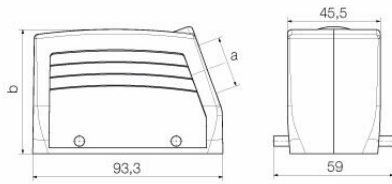

HDC 40D TSBU 1PG21G

Weidmüller Interface GmbH & Co. KG
Klingenbergstraße 26
D-32758 Detmold
Germany

Drawings

www.weidmueller.com