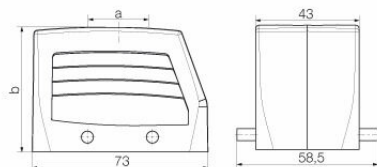

HDC 24D TOBU 1PG29G

Weidmüller Interface GmbH & Co. KG

Klingenbergstraße 26

D-32758 Detmold

Germany

www.weidmueller.com

Изображения