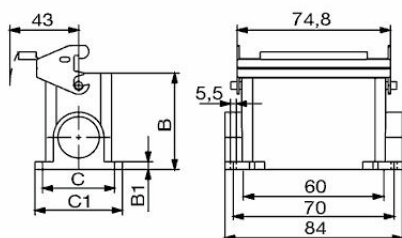

HDC 16D SLU 2PG21G

Weidmüller Interface GmbH & Co. KG

Klingenbergstraße 26

D-32758 Detmold

Germany

www.weidmueller.com

Изображения