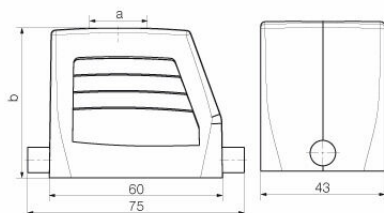

HDC 16D TOLU 1PG29G

Weidmüller Interface GmbH & Co. KG

Klingenbergstraße 26

D-32758 Detmold

Germany

www.weidmueller.com

Изображения