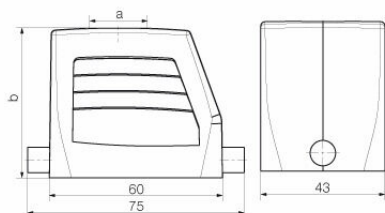

HDC 16D TOLU 1PG21G

Weidmüller Interface GmbH & Co. KG

Klingenbergstraße 26

D-32758 Detmold

Germany

www.weidmueller.com

Изображения