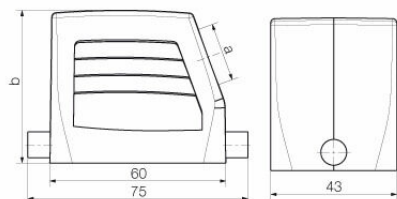

HDC 16D TSLU 1PG29G

Weidmüller Interface GmbH & Co. KG

Klingenbergstraße 26

D-32758 Detmold

Germany

www.weidmueller.com

Изображения