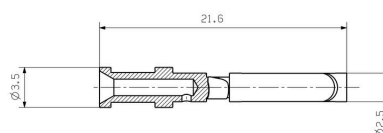

HDC-C-HD-VM0.75-1.00AU

Weidmüller Interface GmbH & Co. KG
Klingenbergstraße 26
D-32758 Detmold
Germany

www.weidmueller.com

Изображения