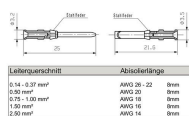

HDC-C-HD-VM0.75-1.00AU

Weidmüller Interface GmbH & Co. KG
Klingenbergstraße 26
D-32758 Detmold
Germany

www.weidmueller.com

Изображения