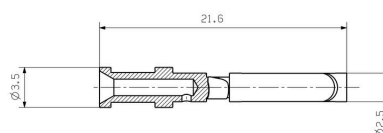

HDC-C-HD-VM0.14-0.37AG

Weidmüller Interface GmbH & Co. KG
Klingenbergstraße 26
D-32758 Detmold
Germany

www.weidmueller.com

Изображения