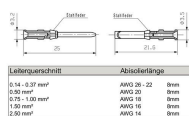

HDC-C-HD-VM0.14-0.37AG

Weidmüller Interface GmbH & Co. KG
Klingenbergstraße 26
D-32758 Detmold
Germany

www.weidmueller.com

Изображения