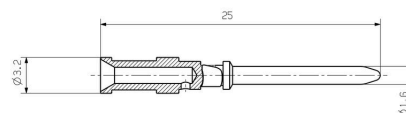

HDC-C-HD-SM1.5AG

Weidmüller Interface GmbH & Co. KG
Klingenbergstraße 26
D-32758 Detmold
Germany

www.weidmueller.com

Изображения