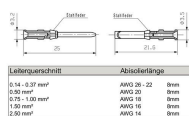

HDC-C-HD-SM1.5AG

Weidmüller Interface GmbH & Co. KG
Klingenbergstraße 26
D-32758 Detmold
Germany

www.weidmueller.com

Изображения