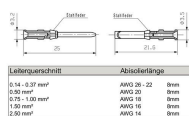

HDC-C-HD-SM0.14-0.37AG

Weidmüller Interface GmbH & Co. KG
Klingenbergstraße 26
D-32758 Detmold
Germany

www.weidmueller.com

Изображения