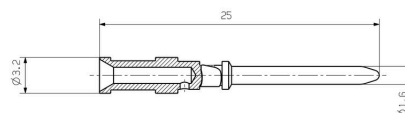

HDC-C-HD-SM0.14-0.37AG

Weidmüller Interface GmbH & Co. KG
Klingenbergstraße 26
D-32758 Detmold
Germany

www.weidmueller.com

Изображения