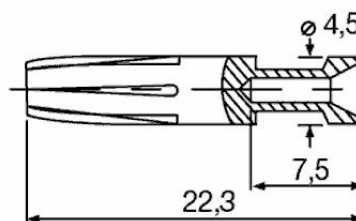

HDC-C-HE-BM2.5AU

Weidmüller Interface GmbH & Co. KG
Klingenbergstraße 26
D-32758 Detmold
Germany

www.weidmueller.com

Изображения