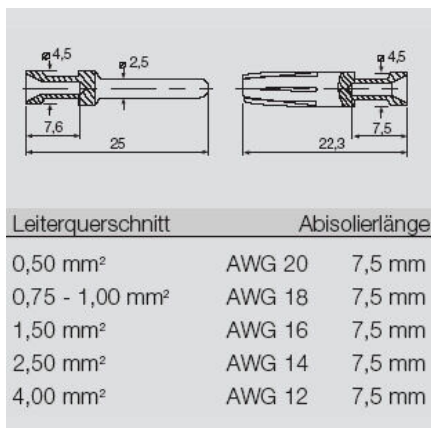

HDC-C-HE-BM2.5AU

Weidmüller Interface GmbH & Co. KG
Klingenbergstraße 26
D-32758 Detmold
Germany

www.weidmueller.com

Изображения