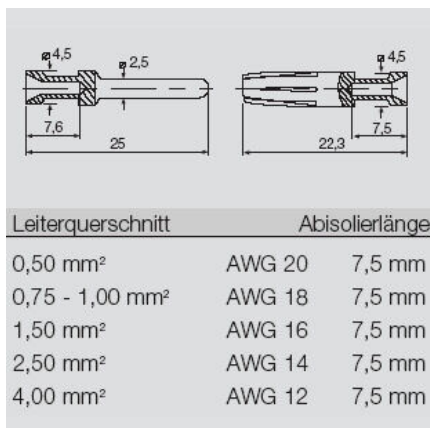

HDC-C-HE-VM0.75-1.00AU

Weidmüller Interface GmbH & Co. KG
Klingenbergstraße 26
D-32758 Detmold
Germany

www.weidmueller.com

Изображения