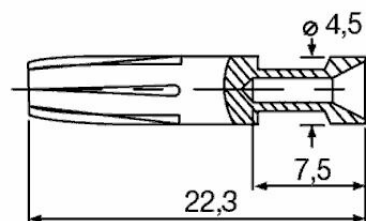

HDC-C-HE-VM0.75-1.00AU

Weidmüller Interface GmbH & Co. KG
Klingenbergstraße 26
D-32758 Detmold
Germany

www.weidmueller.com

Изображения