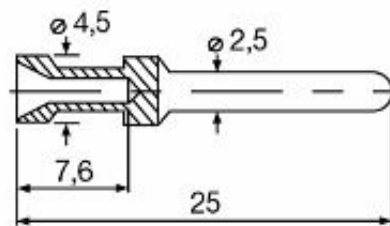

HDC-C-HE-SM2.5AU

Weidmüller Interface GmbH & Co. KG
Klingenbergstraße 26
D-32758 Detmold
Germany

www.weidmueller.com

Изображения