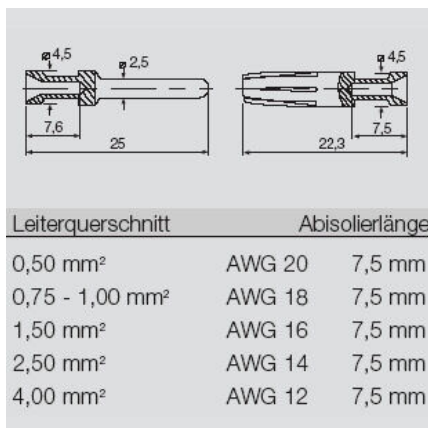

HDC-C-HE-SM2.5AU

Weidmüller Interface GmbH & Co. KG
Klingenbergstraße 26
D-32758 Detmold
Germany

www.weidmueller.com

Изображения