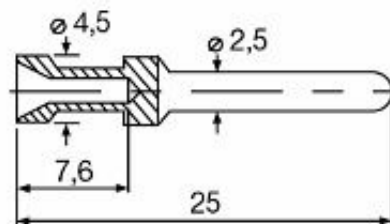

HDC-C-HE-SM0.75-1.00AU

Weidmüller Interface GmbH & Co. KG
Klingenbergstraße 26
D-32758 Detmold
Germany

www.weidmueller.com

Изображения