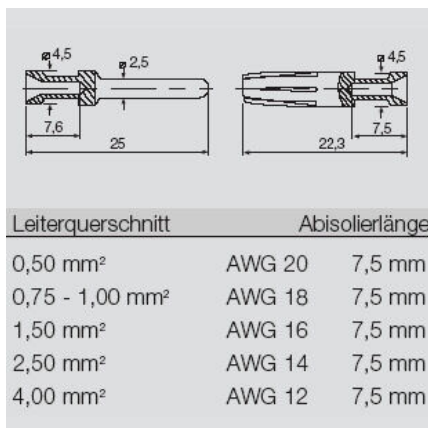

HDC-C-HE-SM0.75-1.00AU

Weidmüller Interface GmbH & Co. KG
Klingenbergstraße 26
D-32758 Detmold
Germany

www.weidmueller.com

Изображения