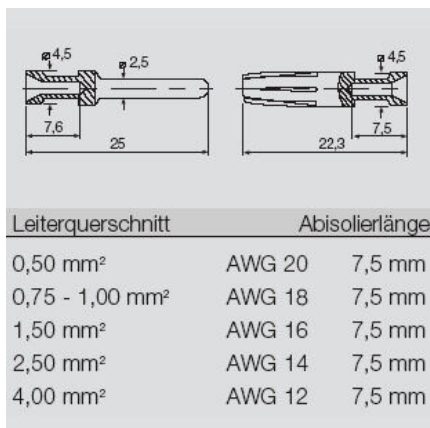

HDC-C-HE-SM0.5AU

Weidmüller Interface GmbH & Co. KG

Klingenbergstraße 26

D-32758 Detmold

Germany

www.weidmueller.com

Изображения