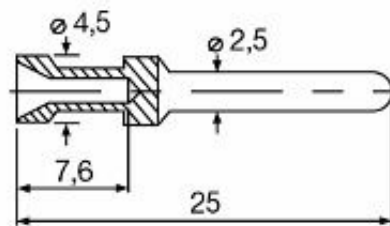

HDC-C-HE-SM0.5AU

Weidmüller Interface GmbH & Co. KG

Klingenbergstraße 26

D-32758 Detmold

Germany

www.weidmueller.com

Изображения