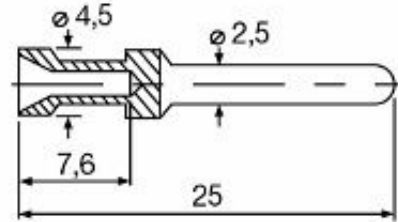

HDC-C-HE-SM0.5AU

Weidmüller Interface GmbH & Co. KG
Klingenbergstraße 26
D-32758 Detmold
Germany

www.weidmueller.com

Изображения