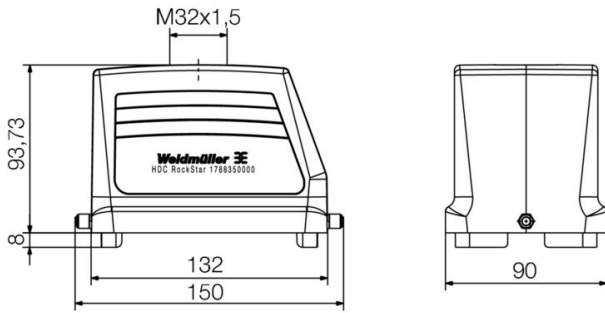

HDC 48B TOLU 1PG36G

Weidmüller Interface GmbH & Co. KG
Klingenbergstraße 26
D-32758 Detmold
Germany

Drawings

www.weidmueller.com