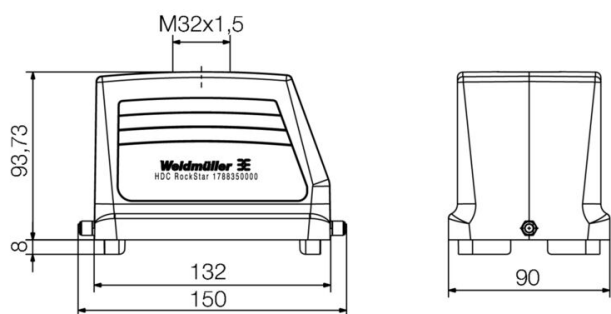

HDC 48B TOLU 1PG36G

Weidmüller Interface GmbH & Co. KG

Klingenbergstraße 26

D-32758 Detmold

Germany

www.weidmueller.com

Изображения