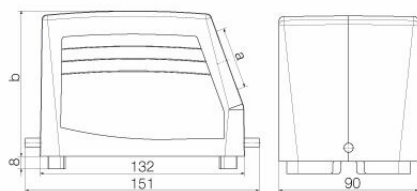

HDC 48B TSLU 1PG29G

Weidmüller Interface GmbH & Co. KG

Klingenbergstraße 26

D-32758 Detmold

Germany

www.weidmueller.com

Изображения