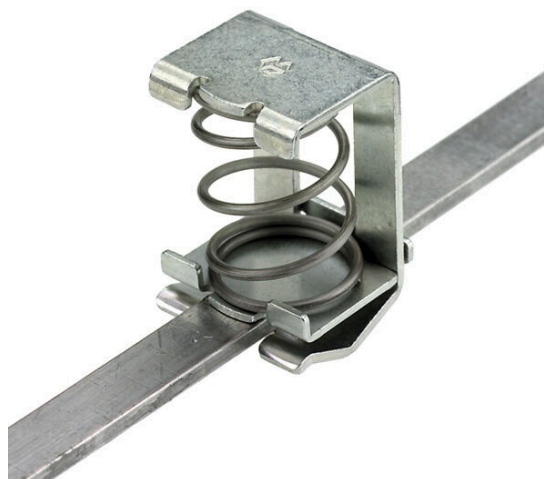

Изображение изделия

Наш широкий ассортимент соединителей экрана типа KLBÜ позволяет обеспечить гибкое и саморегулирующееся присоединение экранов и бесперебойную работу установок.

Основные данные для заказа

Версия	Зажимная скоба, Зажимная скоба для подсоединения экрана, Сталь
Заказ №	1600490000
Тип	KLBUE 10-20
GTIN (EAN)	4008190151874
Кол.	10 Штука

KLBUE 10-20

Weidmüller Interface GmbH & Co. KG

Klingenbergstraße 26
D-32758 Detmold
Germany

www.weidmueller.com

Технические данные

Сертификаты

ROHS	Соответствовать
------	-----------------

Размеры и массы

Глубина	40 mm	Глубина (дюймов)	1.5748 inch
Высота	26 mm	Высота (в дюймах)	1.0236 inch
Ширина	24 mm	Ширина (в дюймах)	0.9449 inch
Масса нетто	29.85 g		

Состояние соответствия RoHS	Соответствует без исключения		
REACH SVHC	Нет SVHC выше 0,1 wt%		
Углеродный след продукта	Производственный цикл	0.088 kg CO2 eq.	

Дополнительные технические данные

Вид крепления	защелкиваемый	Указание по установке	Шина
Проверенное на взрывозащищенность исполнение	Да		