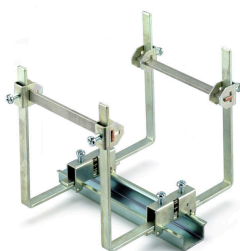

www.weidmueller.com

Аксессуары

Шины

Наши сборные шины из различных материалов и с прилагающимися принадлежностями позволяют соединять кабели на минимальной монтажной площади. В зависимости от эксплуатационной специфики возможны варианты с объединением, распределением или рассеиванием потенциалов.

Основные данные для заказа

Тип	SSCH 10X3X1000 CU/SN	Версия	
Заказ №	0348900000	Сборная шина (клемма), серебряный, Высота: 1000 мм, Глубина:	
GTIN (EAN)	4008190024802	3 мм, Медь	
Кол.	25 М		

Принадлежности