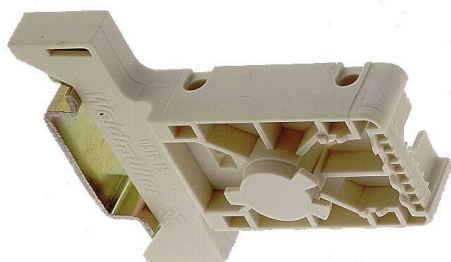

DSTV TS 6-24

Weidmüller Interface GmbH & Co. KG

Klingenbergstraße 26

D-32758 Detmold

Germany

www.weidmueller.com

В дополнение к сверхмощным разъемам RockStar® включает в себя соответствующие аксессуары для эффективной, функциональной и безопасной прокладки кабелей в системах, например, в системах кодирования, зажимах экранов, крышках и ремкомплектах уплотнений

Основные данные для заказа

Версия	Промышленный разъем, Аксессуар, Система монтажа, монтажная рейка
Заказ №	1595220000
Тип	DSTV TS 6-24
GTIN (EAN)	4008190013226
Кол.	10 Штука

Технические данные

Сертификаты

Допуски к эксплуатации

ROHS

Соответствовать

Размеры и массы

Глубина	18 mm	Глубина (дюймов)	0.7087 inch
Масса нетто	16.98 g		

Экологическое соответствие изделия

Состояние соответствия RoHS Соответствует без исключения