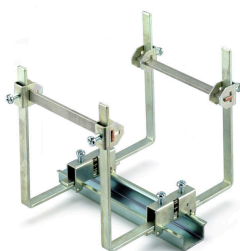

www.weidmueller.com

Аксессуары

Шины

Наши сборные шины из различных материалов и с прилагающимися принадлежностями позволяют соединять кабели на минимальной монтажной площади. В зависимости от эксплуатационной специфики возможны варианты с объединением, распределением или рассеиванием потенциалов.

Основные данные для заказа

Тип	SSCH 10X3X1000 CU/SN	Версия
Заказ №	0348900000	Сборная шина (клемма), серебряный, Высота: 1000 мм, Глубина:
GTIN (EAN)	4008190024802	3 мм, Медь
Кол.	25 М	

Принадлежности

Полный набор принадлежностей в линейке Klippon® Connect идеально подобран до мельчайших деталей. Это облегчает монтаж при соблюдении необходимых норм