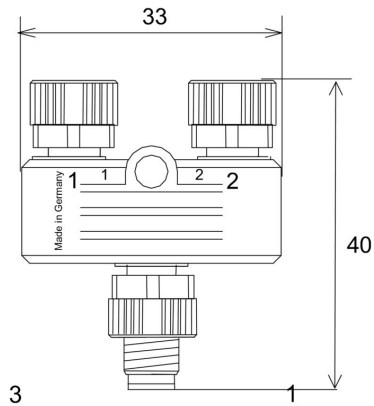

Сертификат № (cULus) E307231

Размеры и массы

Масса нетто 13.2 g

Экологическое соответствие изделия

Состояние соответствия RoHS Соответствует с исключением

Исключение из RoHS (если применимо/известно) 6с, 7cl

REACH SVHC Lead 7439-92-1

SCIP 1c533b66-fcff-4da5-b89f-fd55fbf5cb55

Общие данные

Количество полюсов	3	Кодировка	M8 = отсутствует
Соединительная резьба	M8/M8	Поверхность контакта	Au (золото)
Момент затяжки	0.4 Nm	Основной материал корпуса	PUR
Номинальное напряжение	30 V	Номинальный ток	4 A
Размер под ключ	9 mm	Вид защиты	IP67
Циклы коммутации	≥ 100	Степень загрязнения	3
Соединение 1	M8/M8	Соединение 2	Винт
Экранированное соединение	Нет	Диапазон температур корпуса	-25...+85 °C
Наружный диаметр провода	-		

SAI-Y-3/3 M8-M8 U

Weidmüller Interface GmbH & Co. KG
Klingenbergstraße 26
D-32758 Detmold
Germany

www.weidmueller.com

Изображения

Габаритный чертеж

Схема соединений