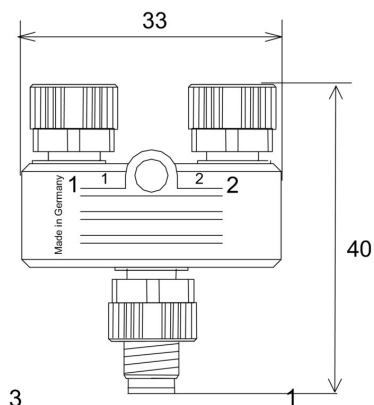

Сертификат № (cULus) E307231

Размеры и массы

Масса нетто 13.2 g

Экологическое соответствие изделия

Состояние соответствия RoHS Соответствует с исключением

Исключение из RoHS (если применимо/известно) 6с, 7cl

REACH SVHC Lead 7439-92-1

SCIP 1c533b66-fcff-4da5-b89f-fd55fbf5cb55

Общие данные

Количество полюсов	3	Кодировка	M8 = отсутствует
Соединительная резьба	M8/M8	Поверхность контакта	Au (золото)
Момент затяжки	0.4 Nm	Основной материал корпуса	PUR
Номинальное напряжение	30 V	Номинальный ток	4 A
Размер под ключ	9 mm	Вид защиты	IP67
Циклы коммутации	≥ 100	Степень загрязнения	3
Соединение 1	M8/M8	Соединение 2	Винт
Экранированное соединение	Нет	Диапазон температур корпуса	-25...+85 °C
Наружный диаметр провода	-		

Стандарты

Вилочный разъем, стандарт IEC 61076-2-104

Классификации

ETIM 8.0	EC002925	ETIM 9.0	EC002925
ETIM 10.0	EC002925	ECLASS 14.0	27-44-01-06

SAI-Y-3/3 M8-M8 U

Технические данные

ECLASS 15.0

27-44-01-06

SAI-Y-3/3 M8-M8 U

Weidmüller Interface GmbH & Co. KG
Klingenbergstraße 26
D-32758 Detmold
Germany

www.weidmueller.com

Изображения

Габаритный чертёж

Схема соединений