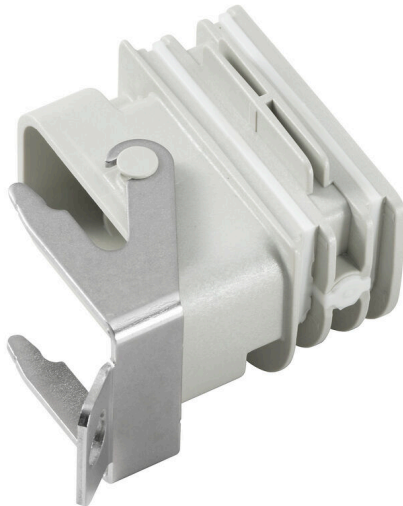

BG ARGH HQP ALU PT6 CS

Weidmüller Interface GmbH & Co. KG

Klingenbergstraße 26

D-32758 Detmold

Germany

www.weidmueller.com

Адаптер HQ для FieldPower®

Монтаж без использования инструментов, подобно кабельному уплотнению FieldPower

Подходит для вставок штепсельных разъемов HQ 4/2, HQ 8 и HQ 17

Вариант исполнения с запираемой защитной крышкой (защита от включения в соответствии с EN 60204-1)

Основные данные для заказа

Версия	Адаптер, Уплотнительная вставка Field Power®, Адаптер HQ, IP65, с соответствующим корпусом, Поликарбонат, армированный стекловолокном, Блокируемый: Да
Заказ №	1532210000
Тип	BG ARGH HQP ALU PT6 CS
GTIN (EAN)	4050118337600
Кол.	1 Штука