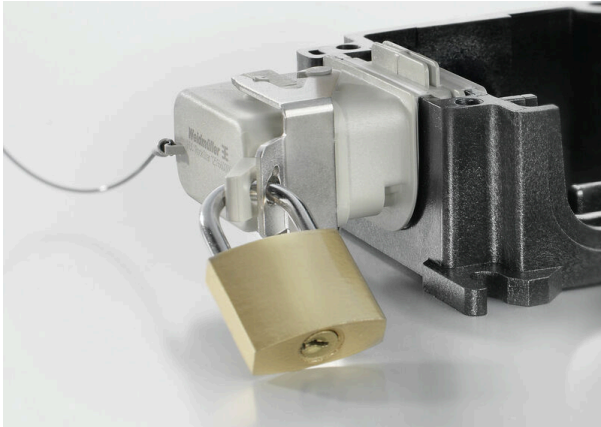

BG ARGH HQP ALU PT6 CS

Weidmüller Interface GmbH & Co. KG
Klingenbergstraße 26
D-32758 Detmold
Germany

Drawings

www.weidmueller.com