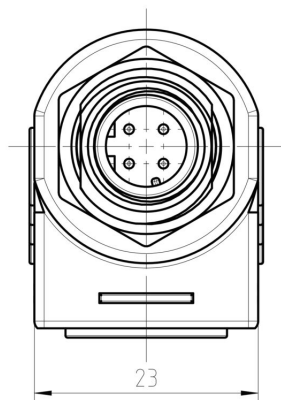

IE-AD-M12DRJ45-MF-90

Weidmüller Interface GmbH & Co. KG
Klingenbergstraße 26
D-32758 Detmold
Germany

www.weidmueller.com

Изображения

Габаритный чертеж