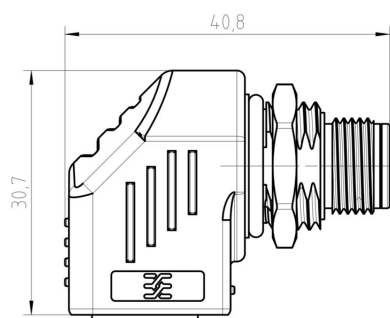

Размеры и массы

Масса нетто	35 g
-------------	------

Температуры

Температура хранения	-40 °C...80 °C	Рабочая температура	-25 °C...80 °C
Температура монтажа			

Экологическое соответствие изделия

Состояние соответствия RoHS	Соответствует
REACH SVHC	Lead 7439-92-1
SCIP	d1193a9e-dc7c-484a-ba48-176711eb392b

Общие данные

Количество полюсов	4	Соединение 1	RJ45 90°
Соединение 2	M12	Описание артикула	Адаптер, изогнутый
Состав	Вывод M12 на гнезде RJ45	Основной материал корпуса	PA 66
Категория	Cat.5 (ISO/IEC 11801)	Соединительная резьба	M12
Поверхность контакта	позолоченный	Экранирование	Да
Вид защиты	IP67		

IE-AD-M12DRJ45-MF-90

Weidmüller Interface GmbH & Co. KG
Klingenbergstraße 26
D-32758 Detmold
Germany

www.weidmueller.com

Изображения

Габаритный чертеж

Габаритный чертеж

Разрез узла в сборе