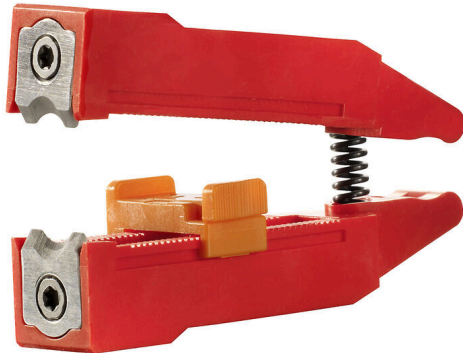

**ERME SPX UL XL**

**Weidmüller Interface GmbH & Co. KG**

Klingenbergstraße 26

D-32758 Detmold

Germany

[www.weidmueller.com](http://www.weidmueller.com)

- Инструменты зачистки с автоматической саморегулировкой
- Для гибких и одножильных проводов
- Идеально подходит для проектирования заводов, железных дорог подвижного состава, ветровой энергетики, робототехники, взрывобезопасности, а также для морского транспорта, офшорной добычи и кораблестроения
- Регулировка длины зачистки с помощью концевого ограничителя
- Автоматическое открытие зажима после зачистки
- Отсутствие разделения отдельных проводов
- Легко приспособляемая для различной толщины изоляции
- Кабели с двойной изоляцией в двух операциях процесса без специальной регулировки
- Удобный саморегулирующийся режущий элемент
- Долгий срок службы
- Оптимизированная эргономичная конструкция

**Основные данные для заказа**

Версия	Аксессуар, Держатель ножа
Заказ №	<a href="#">1512790000</a>
Тип	ERME SPX UL XL
GTIN (EAN)	4050118320428
Кол.	1 Штука

**ERME SPX UL XL**

**Weidmüller Interface GmbH & Co. KG**

**Экологическое соответствие изделия**

Состояние соответствия RoHS	Не затронуто
REACH SVHC	Нет SVHC выше 0,1 wt%

**Технические данные**

Описание артикула	Держатель резака для Stripax UL XL
-------------------	------------------------------------