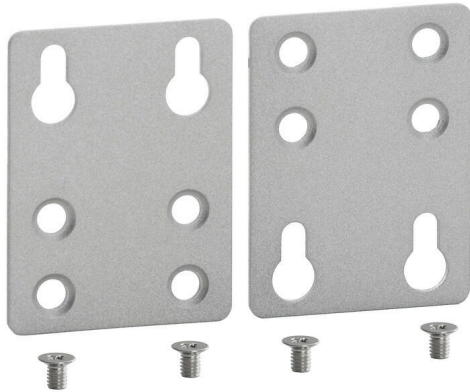

IE-WALLMOUNT-KIT-30MM

Weidmüller Interface GmbH & Co. KG

Klingenbergstraße 26

D-32758 Detmold

Germany

www.weidmueller.com

Изображение изделия

Установочный комплект для альтернативного монтажа на стенку компонентов промышленного Ethernet, предназначенных для установки на ДИН-рейках (типа top-hat). IE-WALLMOUNT-KIT-30MM для использования с:

- Коммутаторами промышленного Ethernet серий IE-SW-BL05 IE-WALLMOUNT-KIT-46MM для использования с:
- Коммутаторами промышленного Ethernet серий IE-SW- BL06/BL08/VL05/VL08/VL09/VL16/PL06/PL08/PL09/PL10/PL16/PL18
- Медиаконвертерами промышленного Ethernet серий IE-MC-VL
- Коммутаторами промышленного Ethernet серий IE-WL-AP

Основные данные для заказа

Версия	Kit for wall mounting
Заказ №	1504450000
Тип	IE-WALLMOUNT-KIT-30MM
GTIN (EAN)	4050118312300
Кол.	1 Штука
Статус поставки	Эта артикул в перспективе будет недоступен.
Последняя дата заказа	2027-01-30T00:00:00+01:00