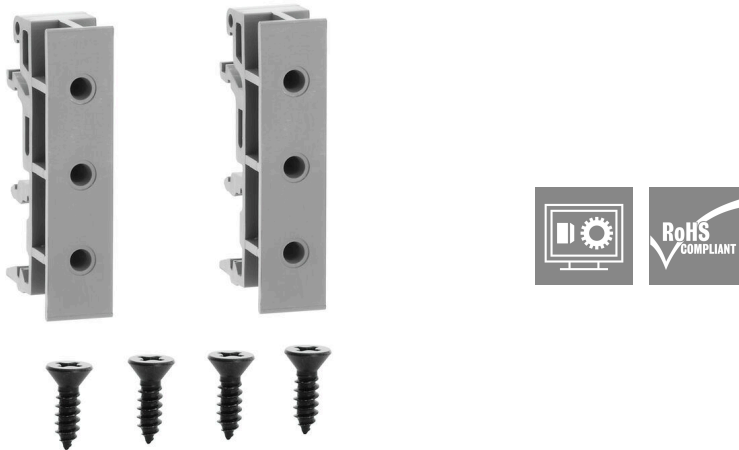

IE-DINRAILMOUNT-KIT**Weidmüller Interface GmbH & Co. KG**

Klingenbergstraße 26

D-32758 Detmold

Germany

www.weidmueller.com

Изображение изделия

Установочный комплект для альтернативного крепления на ДИН-рейку преобразователей Weidmüller последовательный порт/волоконно-оптический кабель (артикулы 1344760000 и 1362950000).

Основные данные для заказа

Версия	Kit for DIN-rail mounting
Заказ №	1504430000
Тип	IE-DINRAILMOUNT-KIT
GTIN (EAN)	4050118312263
Кол.	1 Штука

IE-DINRAILMOUNT-KIT

Weidmüller Interface GmbH & Co. KG
 Klingenbergstraße 26
 D-32758 Detmold
 Germany