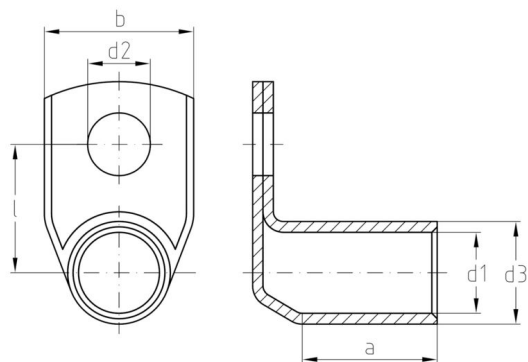

KWN-M3/-1,5 90

Weidmüller Interface GmbH & Co. KG

Klingenbergstraße 26

D-32758 Detmold

Germany

www.weidmueller.com

Изображения