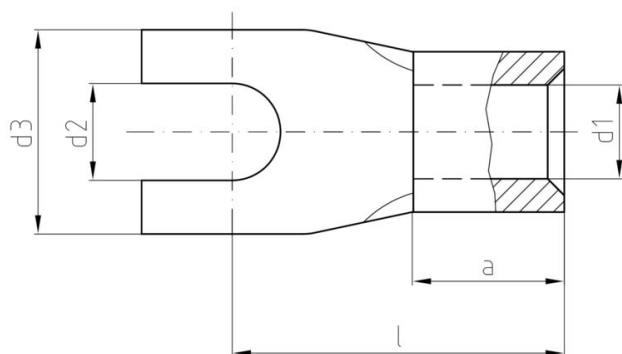

KQNG-M6/-2,5

Weidmüller Interface GmbH & Co. KG

Klingenbergstraße 26

D-32758 Detmold

Germany

www.weidmueller.com

Изображения