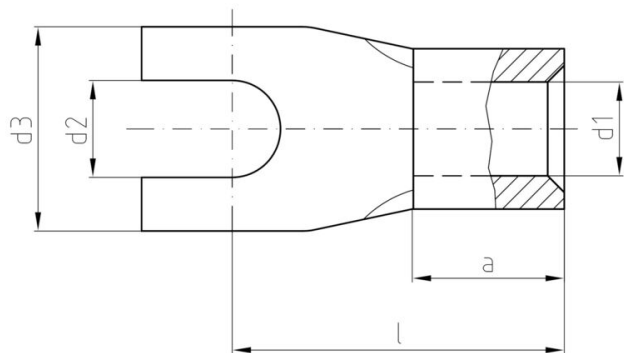

KQNG-M6/-1

Weidmüller Interface GmbH & Co. KG

Klingenbergstraße 26

D-32758 Detmold

Germany

www.weidmueller.com

Изображения