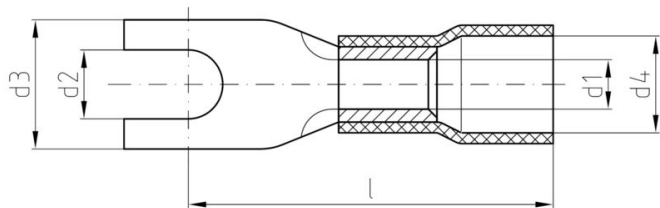

KQIG-M5/-2,5

Weidmüller Interface GmbH & Co. KG

Klingenbergstraße 26

D-32758 Detmold

Germany

www.weidmueller.com

Изображения